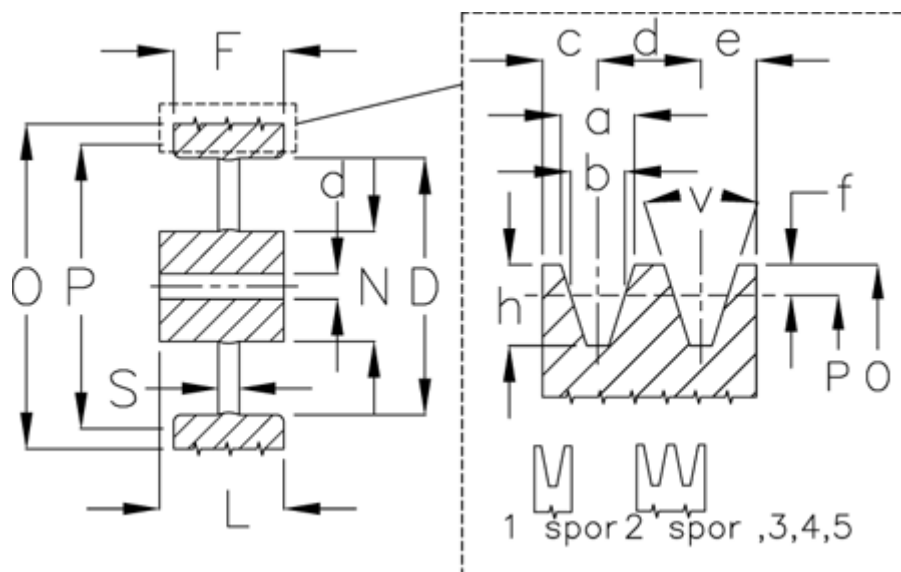

Varenummer: 60410235501

Beskrivelse: Uboret kileremsskive C 355/1

Mål

Antal spor = 1

D = 298

d = 20

F = 34.0

L = 50

N = 110

O = 364.6

P = 355

S = 16

Type = C